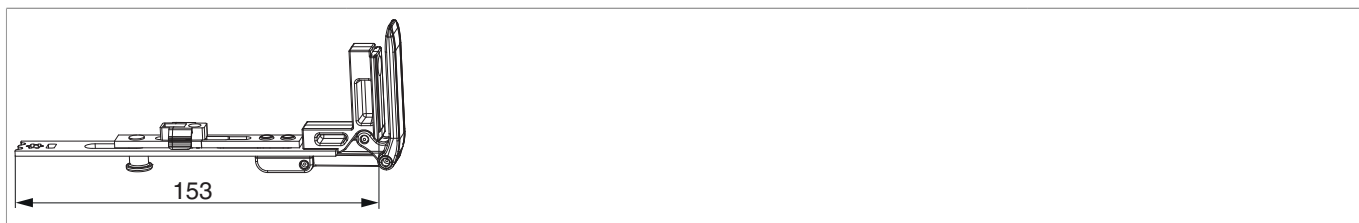

233621 - MM Stulpflügelverschluss waagrecht fix mit 1 i.S. FFB 230-800 Tricoat-Evo

Technische Zeichnung

		L			No
Tricoat-Evo	Stulpflügelverschluss MM	153	230 - 800	20	233621

Schraubpositionstabelle

No		1	2	3		4	
233621	2	78,5	146		1	36,5	

Zapfensitztablelle

No		Z1	
233621	1	103	

Stulpflügelverschluss waagrecht

233621 - MM Stulpflügelverschluss waagrecht fix mit 1 i.S. FFB 230-800 Tricoat-Evo

Flügel in Geschlossen-Stellung

Anpressdruckeinstellung