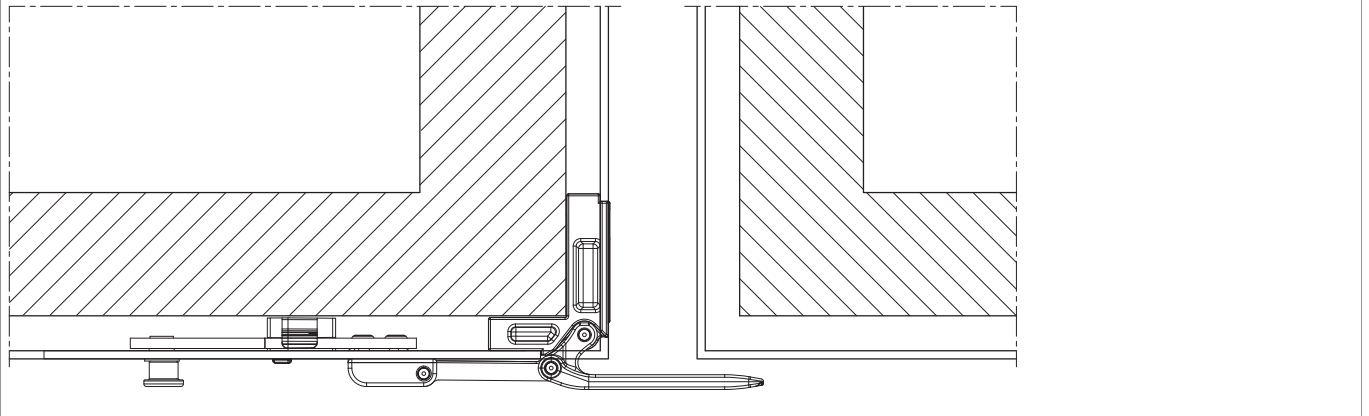

233621 - MM Stulpflügelverschluss waagrecht fix mit 1 i.S. FFB 230-800 Tricoat-Evo

Technische Zeichnung

		L			No
Tricoat-Evo	Stulpflügelverschluss MM	153	230 - 800	20	233621

Schraubpositionstabelle

No		1	2	3		4	
233621	2	78,5	146		1	36,5	

Zapfensitztablelle

No		Z1	
233621	1	103	

Stulpflügelverschluss waagrecht

233621 - MM Stulpflügelverschluss waagrecht fix mit 1 i.S. FFB 230-800 Tricoat-Evo

Flügel in Geschlossen-Stellung

Anpressdruckeinstellung