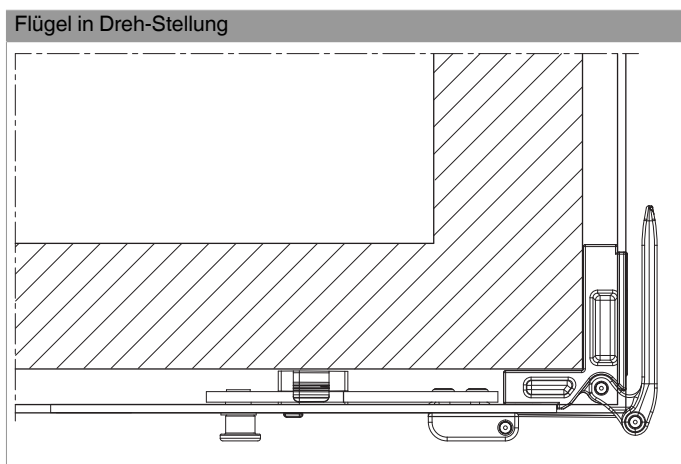

233621 - MM Stulpflügelverschluss waagrecht fix mit 1 i.S. FFB 230-800 Tricoat-Evo

Technische Zeichnung

		L			No
Tricoat-Evo	Stulpflügelverschluss MM	153	230 - 800	20	233621

Schraubpositionstabelle

No		1	2	3		4	
233621	2	78,5	146		1	36,5	

Zapfensitztablelle

No		Z1	
233621	1	103	

Stulpflügelverschluss waagrecht

233621 - MM Stulpflügelverschluss waagrecht fix mit 1 i.S. FFB 230-800 Tricoat-Evo

Flügel in Geschlossen-Stellung

Anpressdruckeinstellung