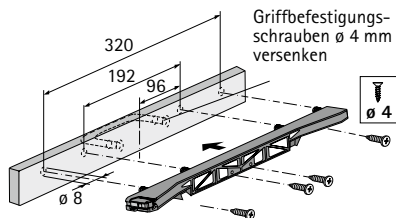

- Für Schreibmaterialauszug
- Kunststoff

Farbe	Bestell-Nr.	VE
schwarz	1 041 577	1/100 St.