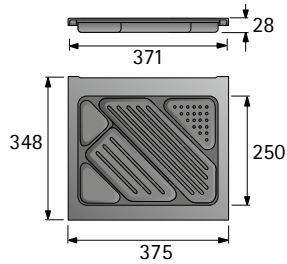

- ▶ **Minicontainer / Caddy, Einbaubreite 392 mm**
- ▶ **Schreibmaterialschale und Blendenanbindung**

Schreibmaterialschale, Höhe 28 mm

- ▶ Für Schreibutensilien
- ▶ Für verdeckten Einbau der Auszugsführungen
- ▶ Werkzeuglose Aufschiebmontage
- ▶ Kunststoff

Hinweise:

- ▶ Blendenanbindung bitte separat bestellen

Seitenverweis:

- ▶ Blendenanbindung, siehe 64

Farbe	Höhe mm	Bestell-Nr.	VE
Aluminium Optik	28	9 082 379	1 St.
schwarz	28	9 065 669	1/25 St.

Blendenanbindung mit Zapfen