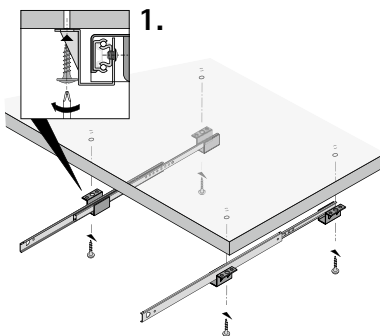

Montage / Demontage Schreibtischmaterialschale mit KA 1730

Montage