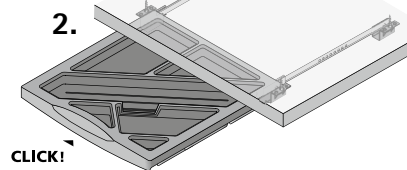

Montage / Demontage Schreibtischmaterialschale mit KA 1730

Montage