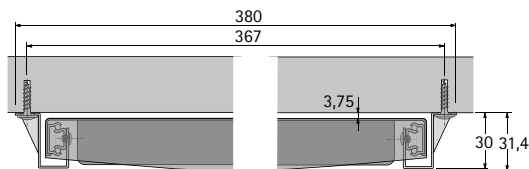

# Beschlagsysteme Systema Top 2000 zur Organisation am Schreibtisch

- ▶ Minicontainer / Caddy, Einbaubreite 392 mm
- ▶ Set Oberbodenmaterialschale

## Schreibmaterialauszug

- ▶ Zum Anschrauben an den Oberboden
- ▶ 2 kg Belastbarkeit nach EN 15338, Level 2
- ▶ Kunststoff

Set besteht aus:

- ▶ 1 Stück Schreibmaterialschale
- ▶ 1 Garnitur Auszugsführung KA 1730 mit vormontierten Kunststoffwinkeln

## Planungsmaße