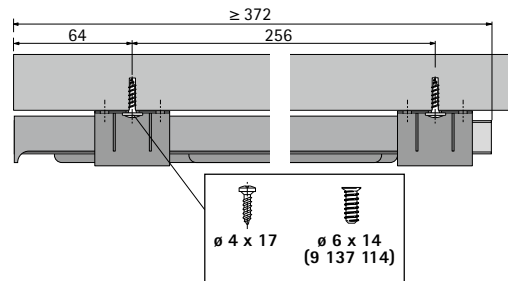

## Schreibmaterialauszug

- ▶ Zum Anschrauben an den Oberboden
- ▶ 2 kg Belastbarkeit nach EN 15338, Level 2
- ▶ Kunststoff

Set besteht aus:

- ▶ 1 Stück Schreibmaterialschale
- ▶ 1 Garnitur Auszugsführung KA 1730 mit vormontierten Kunststoffwinkeln

## Planungsmaße