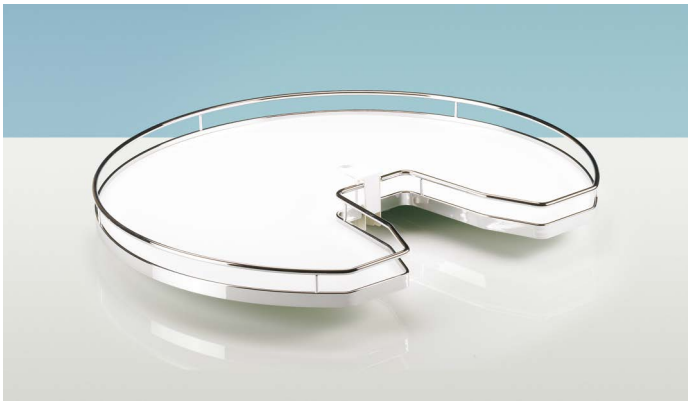

Arena STYLE Rutschstopp Tablarboden Revo 90°

- ▶ ø 810 mm (für Korpus 900 x 900) bzw. ø 710 mm (für Korpus 800 x 800)
- ▶ Holzboden melaminharzbeschichtet weiß mit rutschhemmender Speziallackierung
- ▶ Reling Stahl verchromt

Bestell-Nr. / Breite x Tiefe mm		VE
800 x 800	900 x 900	
9 080 042	9 080 043	1/2 St.

Arena CLASSIC Rutschstopp Tablarboden Revo 90°

- ▶ ø 810 mm (für Korpus 900 x 900) bzw. ø 710 mm (für Korpus 800 x 800)
- ▶ Holzboden melaminharzbeschichtet weiß mit rutschhemmender Speziallackierung
- ▶ Reling Stahl verchromt

Artikel	Bestell-Nr. / Breite x Tiefe mm		VE
	800 x 800	900 x 900	
Arena CLASSIC, Reling verchromt	0 048 678	0 048 679	1/2 St.
Arena CLASSIC, Reling pulverbeschichtet silber	9 082 232	9 082 233	1/2 St.

Dreiviertelkreisdrehboden Revo 90°

- ▶ ø 800 mm (für Korpus 900 x 900) bzw. ø 700 mm (für Korpus 800 x 800)
- ▶ Stahl

Oberfläche	Bestell-Nr. / Breite x Tiefe mm		VE
	800 x 800	900 x 900	
verchromt	0 048 675	0 048 677	1/2 St.
pulverbeschichtet silber	9 082 230	9 082 231	1/2 St.