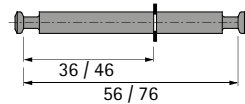

- ▶ Rastex 15
- ▶ Dübel für Rastex 15

Doppeldübel DU 883 / DU 868

- ▶ Für 16 mm Mittelwand
- ▶ Mit Seegering
- ▶ Bohrdurchmesser 8 mm
- ▶ Spannmaß 36 / 56 mm oder 46 / 76 mm
- ▶ Stahl

Artikelversion	Spannmaß mm	Bestell-Nr.	VE
DU 883 verzinkt	56	0 079 552	1/100 St.
DU 868 verzinkt	76	0 079 602	1/100 St.

Doppeldübel DU 880 / DU 853

- ▶ Für 19 mm Mittelwand
- ▶ Mit Seegering
- ▶ Bohrdurchmesser 8 mm
- ▶ Spannmaß 39 / 59 mm oder 49 / 79 mm
- ▶ Stahl

Artikelversion	Spannmaß mm	Bestell-Nr.	VE
DU 880 verzinkt	59	0 079 554	1/100 St.
DU 853 verzinkt	79	0 079 568	1/100 St.