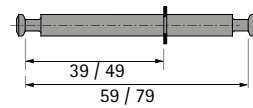

- ▶ Rastex 15
- ▶ Dübel für Rastex 15

Doppeldübel DU 883 / DU 868

- ▶ Für 16 mm Mittelwand
- ▶ Mit Seegering
- ▶ Bohrdurchmesser 8 mm
- ▶ Spannmaß 36 / 56 mm oder 46 / 76 mm
- ▶ Stahl

Artikelversion	Spannmaß mm	Bestell-Nr.	VE
DU 883 verzinkt	56	0 079 552	1/100 St.
DU 868 verzinkt	76	0 079 602	1/100 St.

Doppeldübel DU 880 / DU 853

- ▶ Für 19 mm Mittelwand
- ▶ Mit Seegering
- ▶ Bohrdurchmesser 8 mm
- ▶ Spannmaß 39 / 59 mm oder 49 / 79 mm
- ▶ Stahl

Artikelversion	Spannmaß mm	Bestell-Nr.	VE
DU 880 verzinkt	59	0 079 554	1/100 St.
DU 853 verzinkt	79	0 079 568	1/100 St.