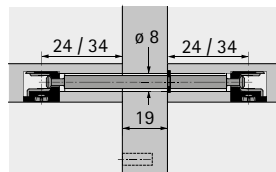

- ▶ Rastex 15
- ▶ Dübel für Rastex 15

Doppeldübel DU 883 / DU 868

- ▶ Für 16 mm Mittelwand
- ▶ Mit Seegering
- ▶ Bohrdurchmesser 8 mm
- ▶ Spannmaß 36 / 56 mm oder 46 / 76 mm
- ▶ Stahl

Artikelversion	Spannmaß mm	Bestell-Nr.	VE
DU 883 verzinkt	56	0 079 552	1/100 St.
DU 868 verzinkt	76	0 079 602	1/100 St.

Doppeldübel DU 880 / DU 853

- ▶ Für 19 mm Mittelwand
- ▶ Mit Seegering
- ▶ Bohrdurchmesser 8 mm
- ▶ Spannmaß 39 / 59 mm oder 49 / 79 mm
- ▶ Stahl

Artikelversion	Spannmaß mm	Bestell-Nr.	VE
DU 880 verzinkt	59	0 079 554	1/100 St.
DU 853 verzinkt	79	0 079 568	1/100 St.