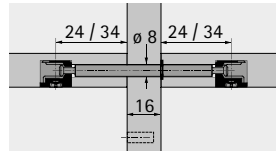

- ▶ Rastex 15
- ▶ Dübel für Rastex 15

Doppeldübel DU 883 / DU 868

- ▶ Für 16 mm Mittelwand
- ▶ Mit Seegering
- ▶ Bohrdurchmesser 8 mm
- ▶ Spannmaß 36 / 56 mm oder 46 / 76 mm
- ▶ Stahl

Artikelversion	Spannmaß mm	Bestell-Nr.	VE
DU 883 verzinkt	56	0 079 552	1/100 St.
DU 868 verzinkt	76	0 079 602	1/100 St.

Doppeldübel DU 880 / DU 853

- ▶ Für 19 mm Mittelwand
- ▶ Mit Seegering
- ▶ Bohrdurchmesser 8 mm
- ▶ Spannmaß 39 / 59 mm oder 49 / 79 mm
- ▶ Stahl

Artikelversion	Spannmaß mm	Bestell-Nr.	VE
DU 880 verzinkt	59	0 079 554	1/100 St.
DU 853 verzinkt	79	0 079 568	1/100 St.