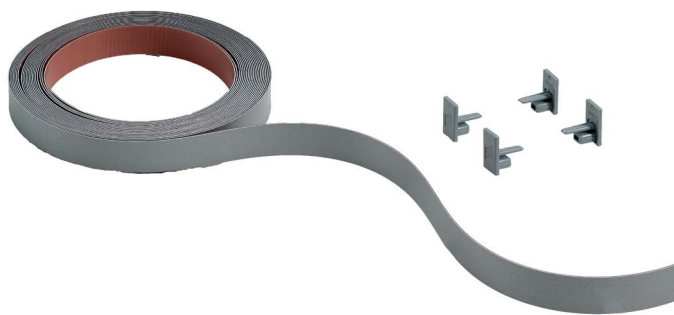

- ▶ SlideLine M / Vorliegende Türposition
- ▶ Systemkomponenten

Farbsets zur farblichen Abdeckung der Laufprofile

- ▶ Set enthält alle erforderlichen Komponenten zur farblichen Abdeckung von 1 Laufprofil

Set besteht aus:

- ▶ 1 Stück ABS-Dekorprofil zum Aufkleben
- ▶ 2 Stück Endkappen
- ▶ 2 Stück Endkappen (Ersatz)

Hinweise:

- ▶ Für jedes Profilset: 2 Profile bitte 2 Farbsets separat bestellen
- ▶ Für jedes Profilset: 1 Profil bitte 1 Farbset separat bestellen

Profilhöhe mm	Farbe	Länge mm	Bestell-Nr.	VE
16	silber	2500	9 209 232	1 Set
16	silber	4000	9 209 268	1 Set
16	schwarz	2500	9 209 269	1 Set
16	schwarz	4000	9 209 271	1 Set
16	weiß	2500	9 209 272	1 Set
16	weiß	4000	9 209 273	1 Set
16	champagner	2500	9 209 274	1 Set
16	champagner	4000	9 209 275	1 Set
18	silber	2500	9 209 277	1 Set
18	silber	4000	9 209 278	1 Set
18	schwarz	2500	9 209 279	1 Set
18	schwarz	4000	9 209 280	1 Set
18	weiß	2500	9 209 281	1 Set
18	weiß	4000	9 209 283	1 Set
18	champagner	2500	9 209 284	1 Set
18	champagner	4000	9 209 285	1 Set
22	silber	2500	9 209 286	1 Set
22	silber	4000	9 209 287	1 Set
22	schwarz	2500	9 209 308	1 Set
22	schwarz	4000	9 209 309	1 Set
22	weiß	2500	9 209 310	1 Set
22	weiß	4000	9 209 311	1 Set
22	champagner	2500	9 209 312	1 Set
22	champagner	4000	9 209 313	1 Set
25	silber	2500	9 209 399	1 Set
25	silber	4000	9 209 400	1 Set
25	schwarz	2500	9 209 402	1 Set
25	schwarz	4000	9 209 403	1 Set
25	weiß	2500	9 209 404	1 Set
25	weiß	4000	9 209 405	1 Set
25	champagner	2500	9 209 406	1 Set
25	champagner	4000	9 209 407	1 Set