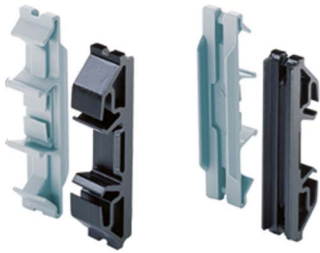

Beschlagsysteme zur Organisation mit Schrankwänden

- ▶ Zubehör Systema Top 2000
- ▶ Organisationselemente

OrgaClip

- ▶ Mit dem OrgaClip lässt sich die Trennwand flexibel im Breitwandschub positionieren
- ▶ Kunststoff

Seitenverweis:

- ▶ Trennwand, siehe Seite 318

Farbe	Bestell-Nr.	VE
Aluminium Optik	0 020 589	1 GN
schwarz	0 010 128	1 GN

Montage OrgaClip