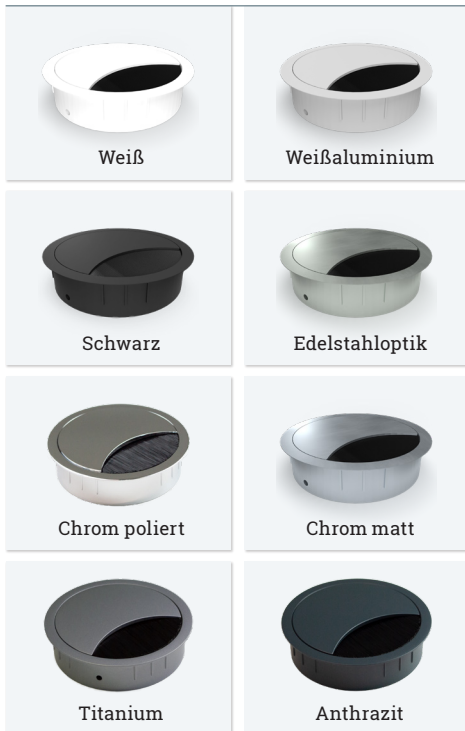

Runder Kabelauslass mit Bürstendichtung Ø60

- ✓ Aus Zamak
- ✓ Höhe: 12 oder 21 mm
- ✓ 6 verschiedene Farben
- ✓ Einfaches Öffnen und Verschließen des Deckels durch leichtes Drehen

Farbauswahl

Technische Zeichnungen

EXIT R

Beschreibung	Farbe	Artikel-Nr.	Beschreibung	Farbe	Artikel-Nr.
Kabeldurchlass mit Ø60 mm, H: 12 mm, Material: Zamak	Chrom matt	201 105411	Kabeldurchlass mit Ø60 mm, H: 21 mm, Material: Zamak	Chrom matt	201 105390
	Chrom poliert	201 105509		Chrom poliert	201 105691
	Edelstahloptik	201 105838		Edelstahloptik	201 105292
	Schwarz	201 105341		Schwarz	201 105187
	Weiß	201 105971		Weiß	201 105236
	Weißaluminium	201 105530		Weißaluminium	201 105705

Runder Kabelauslass mit Bürstendichtung Ø80 mm

- ✓ Aus Zamak
- ✓ Höhe: 12 oder 21 mm
- ✓ 8 verschiedene Farben
- ✓ Einfaches Öffnen und Verschließen des Deckels durch leichtes Drehen

Farbauswahl

Technische Zeichnungen

EXIT R

Beschreibung	Farbe	Artikel-Nr.	Beschreibung	Farbe	Artikel-Nr.
Kabeldurchlass mit Ø80 mm, H: 12 mm, Material: Zamak	Chrom matt	201 106363	Kabeldurchlass mit Ø80 mm, H: 21 mm, Material: Zamak	Chrom matt	201 105719
	Chrom poliert	201 105628		Chrom poliert	201 106265
	Edelstahloptik	201 105908		Edelstahloptik	201 106055
	Schwarz	201 105166		Schwarz	201 105859
	Weiß	201 105901		Weiß	201 106167
Weißaluminium	201 105285	Weißaluminium		201 105936	
				Titanium	201 128602
				Anthrazit	201 128609