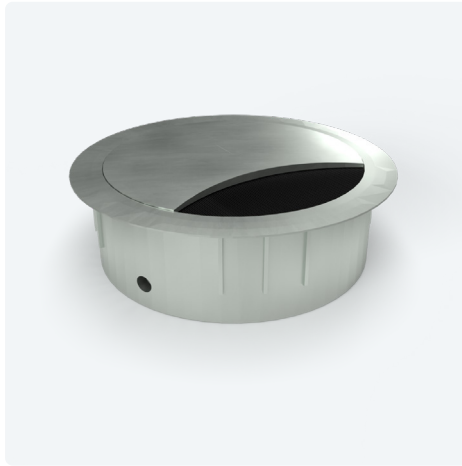

Runder Kabelauslass mit Bürstendichtung Ø60

- ✓ Aus Zamak
- ✓ Höhe: 12 oder 21 mm
- ✓ 6 verschiedene Farben
- ✓ Einfaches Öffnen und Verschließen des Deckels durch leichtes Drehen

Farbauswahl

Technische Zeichnungen

EXIT R

Beschreibung	Farbe	Artikel-Nr.	Beschreibung	Farbe	Artikel-Nr.
Kabeldurchlass mit Ø60 mm, H: 12 mm, Material: Zamak	Chrom matt	201 105411	Kabeldurchlass mit Ø60 mm, H: 21 mm, Material: Zamak	Chrom matt	201 105390
	Chrom poliert	201 105509		Chrom poliert	201 105691
	Edelstahloptik	201 105838		Edelstahloptik	201 105292
	Schwarz	201 105341		Schwarz	201 105187
	Weiß	201 105971		Weiß	201 105236
	Weißaluminium	201 105530		Weißaluminium	201 105705

Runder Kabelauslass mit Bürstendichtung Ø80 mm

- ✓ Aus Zamak
- ✓ Höhe: 12 oder 21 mm
- ✓ 8 verschiedene Farben
- ✓ Einfaches Öffnen und Verschließen des Deckels durch leichtes Drehen

Farbauswahl

Technische Zeichnungen

EXIT R

Beschreibung	Farbe	Artikel-Nr.	Beschreibung	Farbe	Artikel-Nr.
Kabeldurchlass mit Ø80 mm, H: 12 mm, Material: Zamak	Chrom matt	201 106363	Kabeldurchlass mit Ø80 mm, H: 21 mm, Material: Zamak	Chrom matt	201 105719
	Chrom poliert	201 105628		Chrom poliert	201 106265
	Edelstahloptik	201 105908		Edelstahloptik	201 106055
	Schwarz	201 105166		Schwarz	201 105859
	Weiß	201 105901		Weiß	201 106167
Weißaluminium	201 105285	Weißaluminium		201 105936	
				Titanium	201 128602
				Anthrazit	201 128609