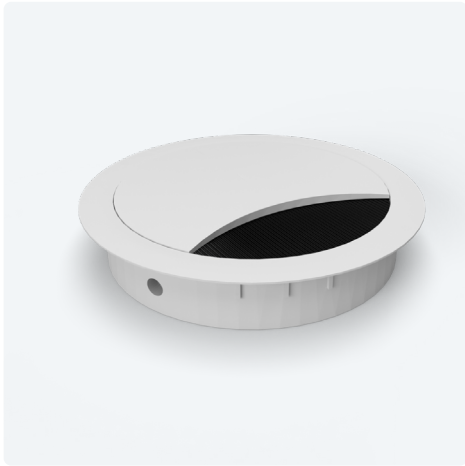

Runder Kabelauslass mit Bürstendichtung Ø60

- ✓ Aus Zamak
- ✓ Höhe: 12 oder 21 mm
- ✓ 6 verschiedene Farben
- ✓ Einfaches Öffnen und Verschließen des Deckels durch leichtes Drehen

Farbauswahl

Technische Zeichnungen

EXIT R

Beschreibung	Farbe	Artikel-Nr.	Beschreibung	Farbe	Artikel-Nr.
Kabeldurchlass mit Ø60 mm, H: 12 mm, Material: Zamak	Chrom matt	201 105411	Kabeldurchlass mit Ø60 mm, H: 21 mm, Material: Zamak	Chrom matt	201 105390
	Chrom poliert	201 105509		Chrom poliert	201 105691
	Edelstahloptik	201 105838		Edelstahloptik	201 105292
	Schwarz	201 105341		Schwarz	201 105187
	Weiß	201 105971		Weiß	201 105236
	Weißaluminium	201 105530		Weißaluminium	201 105705

Runder Kabelauslass mit Bürstendichtung Ø80 mm

- ✓ Aus Zamak
- ✓ Höhe: 12 oder 21 mm
- ✓ 8 verschiedene Farben
- ✓ Einfaches Öffnen und Verschließen des Deckels durch leichtes Drehen

Farbauswahl

Technische Zeichnungen

EXIT R

Beschreibung	Farbe	Artikel-Nr.	Beschreibung	Farbe	Artikel-Nr.
Kabeldurchlass mit Ø80 mm, H: 12 mm, Material: Zamak	Chrom matt	201 106363	Kabeldurchlass mit Ø80 mm, H: 21 mm, Material: Zamak	Chrom matt	201 105719
	Chrom poliert	201 105628		Chrom poliert	201 106265
	Edelstahloptik	201 105908		Edelstahloptik	201 106055
	Schwarz	201 105166		Schwarz	201 105859
	Weiß	201 105901		Weiß	201 106167
Weißaluminium	201 105285	Weißaluminium		201 105936	
				Titanium	201 128602
				Anthrazit	201 128609