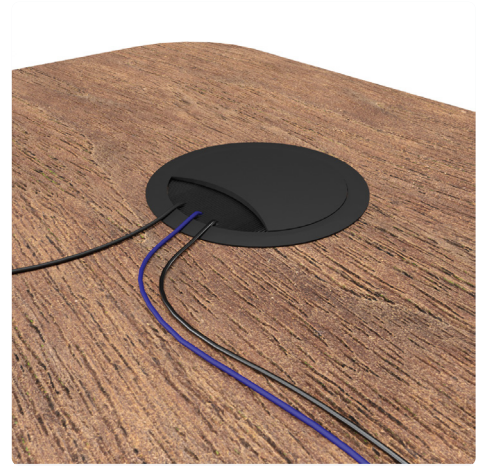

Runder Kabelauslass mit Bürstendichtung Ø60

- ✓ Aus Zamak
- ✓ Höhe: 12 oder 21 mm
- ✓ 6 verschiedene Farben
- ✓ Einfaches Öffnen und Verschließen des Deckels durch leichtes Drehen

Farbauswahl

Technische Zeichnungen

EXIT R

Beschreibung	Farbe	Artikel-Nr.	Beschreibung	Farbe	Artikel-Nr.
Kabeldurchlass mit Ø60 mm, H: 12 mm, Material: Zamak	Chrom matt	201 105411	Kabeldurchlass mit Ø60 mm, H: 21 mm, Material: Zamak	Chrom matt	201 105390
	Chrom poliert	201 105509		Chrom poliert	201 105691
	Edelstahloptik	201 105838		Edelstahloptik	201 105292
	Schwarz	201 105341		Schwarz	201 105187
	Weiß	201 105971		Weiß	201 105236
	Weißaluminium	201 105530		Weißaluminium	201 105705

Runder Kabelauslass mit Bürstendichtung Ø80 mm

- ✓ Aus Zamak
- ✓ Höhe: 12 oder 21 mm
- ✓ 8 verschiedene Farben
- ✓ Einfaches Öffnen und Verschließen des Deckels durch leichtes Drehen

Farbauswahl

Technische Zeichnungen

EXIT R

Beschreibung	Farbe	Artikel-Nr.	Beschreibung	Farbe	Artikel-Nr.
Kabeldurchlass mit Ø80 mm, H: 12 mm, Material: Zamak	Chrom matt	201 106363	Kabeldurchlass mit Ø80 mm, H: 21 mm, Material: Zamak	Chrom matt	201 105719
	Chrom poliert	201 105628		Chrom poliert	201 106265
	Edelstahloptik	201 105908		Edelstahloptik	201 106055
	Schwarz	201 105166		Schwarz	201 105859
	Weiß	201 105901		Weiß	201 106167
Weißaluminium	201 105285	Weißaluminium		201 105936	
				Titanium	201 128602
				Anthrazit	201 128609