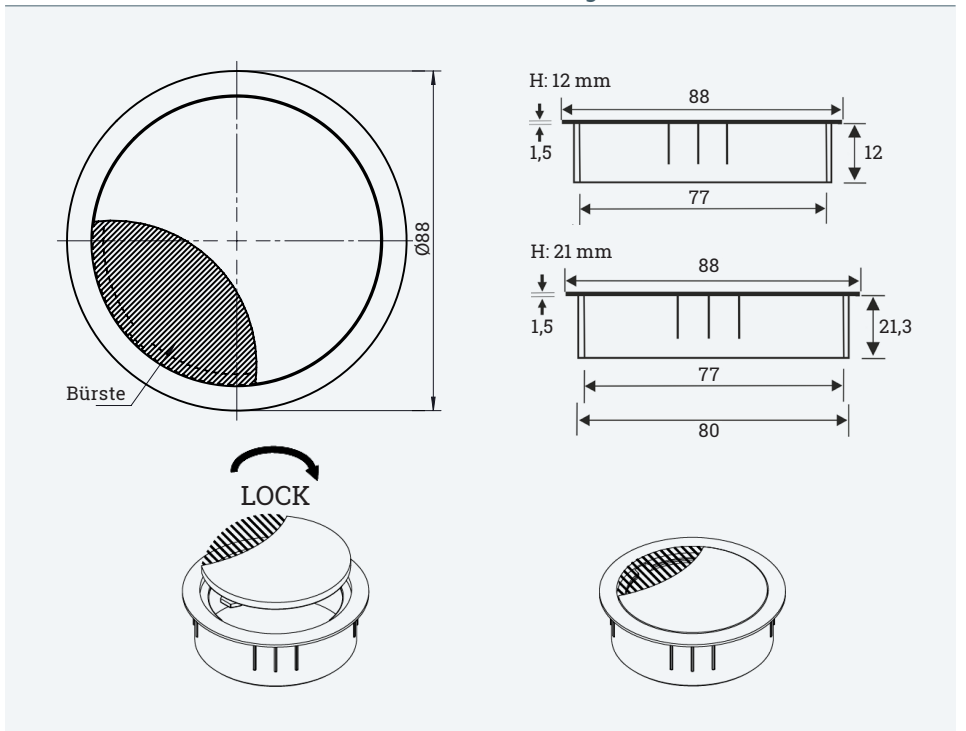

EXIT R

Beschreibung	Farbe	Artikel-Nr.	Beschreibung	Farbe	Artikel-Nr.
Kabeldurchlass mit Ø60 mm, H: 12 mm, Material: Zamak	Chrom matt	201 105411	Kabeldurchlass mit Ø60 mm, H: 21 mm, Material: Zamak	Chrom matt	201 105390
	Chrom poliert	201 105509		Chrom poliert	201 105691
	Edelstahloptik	201 105838		Edelstahloptik	201 105292
	Schwarz	201 105341		Schwarz	201 105187
	Weiß	201 105971		Weiß	201 105236
	Weißaluminium	201 105530		Weißaluminium	201 105705

Runder Kabelauslass mit Bürstendichtung Ø80 mm

- ✓ Aus Zamak
- ✓ Höhe: 12 oder 21 mm
- ✓ 8 verschiedene Farben
- ✓ Einfaches Öffnen und Verschließen des Deckels durch leichtes Drehen

Farbauswahl

Technische Zeichnungen

EXIT R

Beschreibung	Farbe	Artikel-Nr.	Beschreibung	Farbe	Artikel-Nr.
Kabeldurchlass mit Ø80 mm, H: 12 mm, Material: Zamak	Chrom matt	201 106363	Kabeldurchlass mit Ø80 mm, H: 21 mm, Material: Zamak	Chrom matt	201 105719
	Chrom poliert	201 105628		Chrom poliert	201 106265
	Edelstahloptik	201 105908		Edelstahloptik	201 106055
	Schwarz	201 105166		Schwarz	201 105859
	Weiß	201 105901		Weiß	201 106167
Weißaluminium	201 105285	Weißaluminium		201 105936	
				Titanium	201 128602
				Anthrazit	201 128609