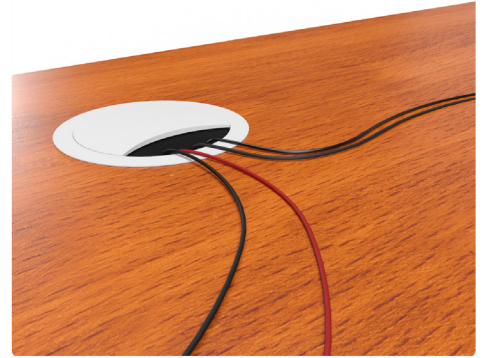

Runder Kabelauslass mit Bürstendichtung Ø60

- ✓ Aus Zamak
- ✓ Höhe: 12 oder 21 mm
- ✓ 6 verschiedene Farben
- ✓ Einfaches Öffnen und Verschließen des Deckels durch leichtes Drehen

Farbauswahl

Technische Zeichnungen

EXIT R

Beschreibung	Farbe	Artikel-Nr.	Beschreibung	Farbe	Artikel-Nr.
Kabeldurchlass mit Ø60 mm, H: 12 mm, Material: Zamak	Chrom matt	201 105411	Kabeldurchlass mit Ø60 mm, H: 21 mm, Material: Zamak	Chrom matt	201 105390
	Chrom poliert	201 105509		Chrom poliert	201 105691
	Edelstahloptik	201 105838		Edelstahloptik	201 105292
	Schwarz	201 105341		Schwarz	201 105187
	Weiß	201 105971		Weiß	201 105236
	Weißaluminium	201 105530		Weißaluminium	201 105705

Runder Kabelauslass mit Bürstendichtung Ø80 mm

- ✓ Aus Zamak
- ✓ Höhe: 12 oder 21 mm
- ✓ 8 verschiedene Farben
- ✓ Einfaches Öffnen und Verschließen des Deckels durch leichtes Drehen

Farbauswahl

Technische Zeichnungen

EXIT R

Beschreibung	Farbe	Artikel-Nr.	Beschreibung	Farbe	Artikel-Nr.
Kabeldurchlass mit Ø80 mm, H: 12 mm, Material: Zamak	Chrom matt	201 106363	Kabeldurchlass mit Ø80 mm, H: 21 mm, Material: Zamak	Chrom matt	201 105719
	Chrom poliert	201 105628		Chrom poliert	201 106265
	Edelstahloptik	201 105908		Edelstahloptik	201 106055
	Schwarz	201 105166		Schwarz	201 105859
	Weiß	201 105901		Weiß	201 106167
Weißaluminium	201 105285	Weißaluminium		201 105936	
				Titanium	201 128602
				Anthrazit	201 128609