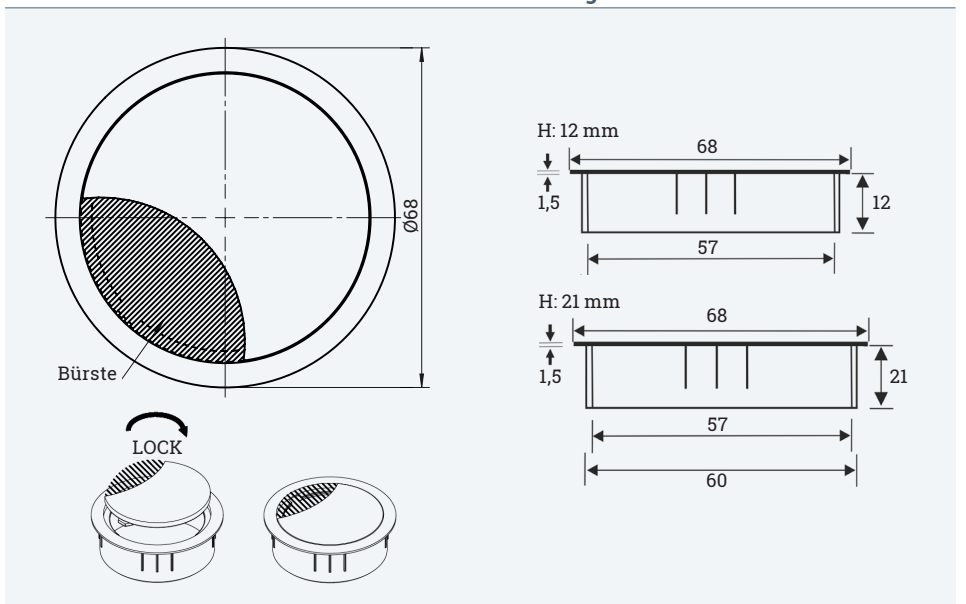

Runder Kabelauslass mit Bürstendichtung Ø60

- ✓ Aus Zamak
- ✓ Höhe: 12 oder 21 mm
- ✓ 6 verschiedene Farben
- ✓ Einfaches Öffnen und Verschließen des Deckels durch leichtes Drehen

Farbauswahl

Technische Zeichnungen

EXIT R

Beschreibung	Farbe	Artikel-Nr.	Beschreibung	Farbe	Artikel-Nr.
Kabeldurchlass mit Ø60 mm, H: 12 mm, Material: Zamak	Chrom matt	201 105411	Kabeldurchlass mit Ø60 mm, H: 21 mm, Material: Zamak	Chrom matt	201 105390
	Chrom poliert	201 105509		Chrom poliert	201 105691
	Edelstahloptik	201 105838		Edelstahloptik	201 105292
	Schwarz	201 105341		Schwarz	201 105187
	Weiß	201 105971		Weiß	201 105236
	Weißaluminium	201 105530		Weißaluminium	201 105705

Runder Kabelauslass mit Bürstendichtung Ø80 mm

- ✓ Aus Zamak
- ✓ Höhe: 12 oder 21 mm
- ✓ 8 verschiedene Farben
- ✓ Einfaches Öffnen und Verschließen des Deckels durch leichtes Drehen

Farbauswahl

Technische Zeichnungen

EXIT R

Beschreibung	Farbe	Artikel-Nr.	Beschreibung	Farbe	Artikel-Nr.
Kabeldurchlass mit Ø80 mm, H: 12 mm, Material: Zamak	Chrom matt	201 106363	Kabeldurchlass mit Ø80 mm, H: 21 mm, Material: Zamak	Chrom matt	201 105719
	Chrom poliert	201 105628		Chrom poliert	201 106265
	Edelstahloptik	201 105908		Edelstahloptik	201 106055
	Schwarz	201 105166		Schwarz	201 105859
	Weiß	201 105901		Weiß	201 106167
Weißaluminium	201 105285	Weißaluminium		201 105936	
				Titanium	201 128602
				Anthrazit	201 128609