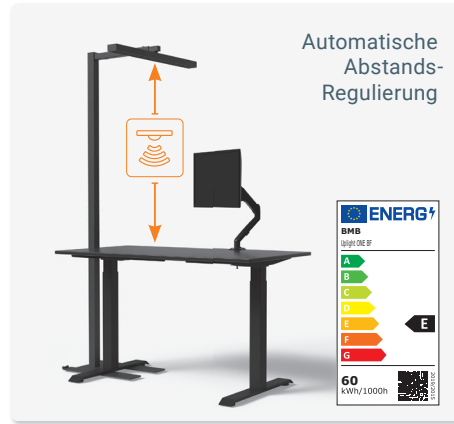

UPLIGHT One BF

Blendfreie intelligente Büroleuchte

- ✓ Blendfrei UGR ≤ 10, Abstrahlwinkel: 52°
- ✓ Leuchtverhältnis oben und unten separat steuerbar
- ✓ Tageslicht-Sensor zur Lichtfarbensteuerung
- ✓ Abstandssensor
- ✓ Abwesenheitssensor
- ✓ >36.000 Stunden Betriebszeit
- ✓ Dimmbar durch Berührung
- ✓ Vier Settings auswählbar

Details

Leuchtmittel:	LED	Lichtfarbe:	3000 k, 4000 k, 5000 k, 6000 k
Lichtwirkung:	145 lm/W	Energieverbrauch Betrieb:	max. 60 W
Schutzart:	IP 20	Energieverbrauch Standby:	0,5 W
UGR:	<10	Eingangsspannung:	AC220-240V 50/60Hz
CRI (Ra>):	≥80	Leistung:	>0,9
Lichtstrom:	≥8500 lm	Betriebszeit:	>36.000 Std
Leuchtverhältnis:	30/70% direkt/indirekt	Betriebstemperatur:	-20°C ~ 40°C
Abstrahlwinkel:	oben 112°, unten 52°	Kabellänge:	180 cm

Leuchtenkopf um 163 mm teleskopierbar

Leuchtenkopf 90° schwenkbar

Technische Zeichnungen

Rollbar

Intuitives Touchpad

Tageslicht-Sensor
Anwesenheitssensor
Abstands-Sensor

Nivellierbar

Bezeichnung	Beschreibung	Farbe	Artikel-Nr.
UPLIGHT One BF	Intelligente Stehleuchte, Biodynamische Bürobeleuchtung, blendfrei	Anthrazit, RAL 7016	331 129386
UPLIGHT One BF	Intelligente Stehleuchte, Biodynamische Bürobeleuchtung, blendfrei	Signalweiß, RAL 9003	331 129379
UPLIGHT One BF	Intelligente Stehleuchte, Biodynamische Bürobeleuchtung, blendfrei	Tiefschwarz, RAL 9005	331 129365
UPLIGHT One BF	Intelligente Stehleuchte, Biodynamische Bürobeleuchtung, blendfrei	Weißaluminium, RAL 9006	331 129372