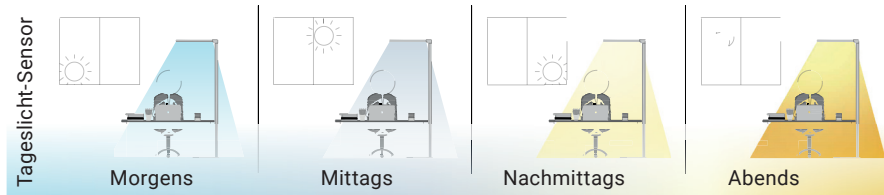

UPLIGHT One BF

Blendfreie intelligente Büroleuchte

- ✓ Blendfrei UGR ≤ 10, Abstrahlwinkel: 52°
- ✓ Leuchtverhältnis oben und unten separat steuerbar
- ✓ Tageslicht-Sensor zur Lichtfarbensteuerung
- ✓ Abstandssensor
- ✓ Abwesenheitssensor
- ✓ >36.000 Stunden Betriebszeit
- ✓ Dimmbar durch Berührung
- ✓ Vier Settings auswählbar

Details

Leuchtmittel:	LED	Lichtfarbe:	3000 k, 4000 k, 5000 k, 6000 k
Lichtwirkung:	145 lm/W	Energieverbrauch Betrieb:	max. 60 W
Schutzart:	IP 20	Energieverbrauch Standby:	0,5 W
UGR:	<10	Eingangsspannung:	AC220-240V 50/60Hz
CRI (Ra>):	≥80	Leistung:	>0,9
Lichtstrom:	≥8500 lm	Betriebszeit:	>36.000 Std
Leuchtverhältnis:	30/70% direkt/indirekt	Betriebstemperatur:	-20°C ~ 40°C
Abstrahlwinkel:	oben 112°, unten 52°	Kabellänge:	180 cm

Leuchtenkopf um 163 mm teleskopierbar

Leuchtenkopf 90° schwenkbar

Technische Zeichnungen

Rollbar

Intuitives Touchpad

Tageslicht-Sensor
Anwesenheitssensor
Abstands-Sensor

Nivellierbar

Bezeichnung	Beschreibung	Farbe	Artikel-Nr.
UPLIGHT One BF	Intelligente Stehleuchte, Biodynamische Bürobeleuchtung, blendfrei	Anthrazit, RAL 7016	331 129386
UPLIGHT One BF	Intelligente Stehleuchte, Biodynamische Bürobeleuchtung, blendfrei	Signalweiß, RAL 9003	331 129379
UPLIGHT One BF	Intelligente Stehleuchte, Biodynamische Bürobeleuchtung, blendfrei	Tiefschwarz, RAL 9005	331 129365
UPLIGHT One BF	Intelligente Stehleuchte, Biodynamische Bürobeleuchtung, blendfrei	Weißaluminium, RAL 9006	331 129372