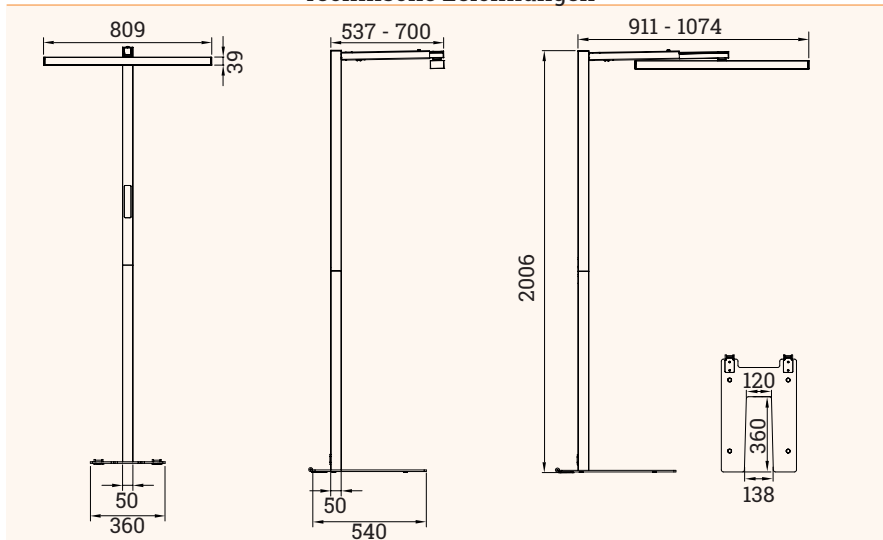

Details

Leuchtmittel:	LED	Lichtfarbe:	3000 k, 4000 k, 5000 k, 6000 k
Lichtwirkung:	145 lm/W	Energieverbrauch Betrieb:	max. 60 W
Schutzart:	IP 20	Energieverbrauch Standby:	0,5 W
UGR:	<10	Eingangsspannung:	AC220-240V 50/60Hz
CRI (Ra>):	≥80	Leistung:	>0,9
Lichtstrom:	≥8500 lm	Betriebszeit:	>36.000 Std
Leuchtverhältnis:	30/70% direkt/indirekt	Betriebstemperatur:	-20°C ~ 40°C
Abstrahlwinkel:	oben 112°, unten 52°	Kabellänge:	180 cm

Leuchtenkopf um 163 mm teleskopierbar

Leuchtenkopf 90° schwenkbar

Technische Zeichnungen

Rollbar

Intuitives Touchpad

Tageslicht-Sensor
Anwesenheitssensor
Abstands-Sensor

Nivellierbar

Bezeichnung	Beschreibung	Farbe	Artikel-Nr.
UPLIGHT One BF	Intelligente Stehleuchte, Biodynamische Bürobeleuchtung, blendfrei	Anthrazit, RAL 7016	331 129386
UPLIGHT One BF	Intelligente Stehleuchte, Biodynamische Bürobeleuchtung, blendfrei	Signalweiß, RAL 9003	331 129379
UPLIGHT One BF	Intelligente Stehleuchte, Biodynamische Bürobeleuchtung, blendfrei	Tiefschwarz, RAL 9005	331 129365
UPLIGHT One BF	Intelligente Stehleuchte, Biodynamische Bürobeleuchtung, blendfrei	Weißaluminium, RAL 9006	331 129372