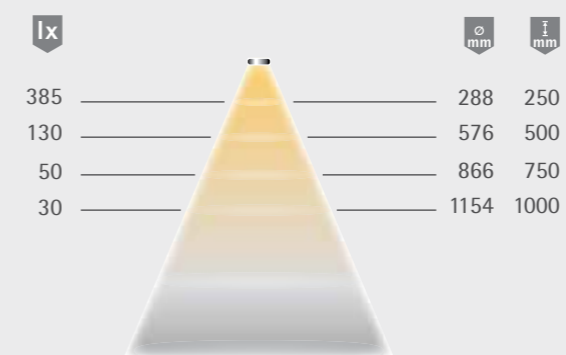

Lichtverteilungsdiagramm 60°