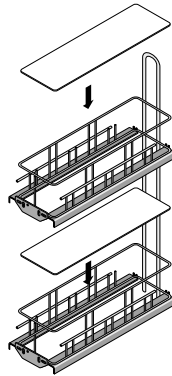

# Unterschrankausstattung

- ▶ Frontauszug 90° Cargo IQ plus 200, 2-etagig
- ▶ Für Schrankbreite 200 mm

- ▶ Für Schrankbreite 200 mm
- ▶ Belastbarkeit 17,5 kg
- ▶ Lichte Mindestkorpusmaße:  
Breite 162 mm  
Tiefe 495 mm  
Höhe 590 mm
- ▶ Vollauszug Quadro V6 mit Dämpfung Silent System und Einlegeböden bitte separat bestellen, siehe unten
- ▶ Anschlag wahlweise rechts, links oder diagonal möglich
- ▶ Frontauszug Stahl pulverbeschichtet silber  
Einlegeboden Kunststoff transluzent

## Cargo IQ plus 200

Artikel	Farbe	Bestell-Nr.	VE
Cargo IQ plus 200	silber	9 065 857	1/5 St.
Einlegeboden 200	transluzent	9 065 861	1/40 St.

## Vollauszug Quadro V6 mit Dämpfung Silent System

- ▶ Nennlänge 470 mm
- ▶ Stahl verzinkt

Einbaubreite mm	Korpuseitendicke mm	Bestell-Nr. / Anschlagseite		VE
		links	rechts	
9,5	19	9 047 289	9 047 290	1/20 St.
10,5	18	9 047 452	9 047 453	1/20 St.
12,5	16	9 046 288	9 046 289	1/20 St.

## Planungsmaße