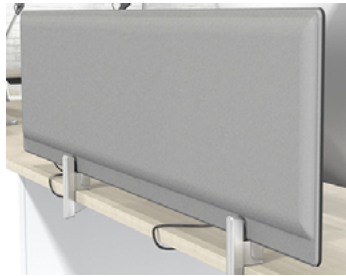

### Schallschutztrennwände

grau, verschiedene Längen

Das spezielle Zuschneiden und die Bearbeitung der Kanten verleiht Akustix eine perfekte Symmetrie der Platte, so dass es problemlos für Einzel- und Doppelarbeitsplätze verwendet werden kann.

Der besondere Herstellungsprozess von AKUSTIX ermöglicht es, dass die Lärmschutzwand immer ihre vertikale Ausrichtung behält. Dadurch ist ein einzelnes Befestigungspaar im unteren Bereich ausreichend.

Durch die Wallfix-Klemmen ist weder eine Bohrung in der Schreibtischplatte noch an der Lärmschutzwand selber nötig.

ab  
**91,18**  
pro STK

- Grau
- Ivory
- Rot
- Gelb
- Grün
- Blau

Bestell-Nr.	Farbe	Höhe	Länge	VE	Preis
094084	grau*	390 mm	770 mm	1	91,18
094145	grau*	390 mm	1170 mm	1	122,90
094206	grau*	390 mm	1370 mm	1	152,16
094268	grau*	390 mm	1570 mm	1	181,42