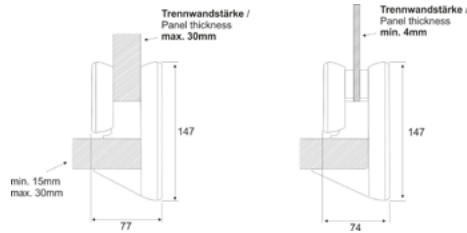

### Schallschutztrennwände

grau, verschiedene Längen

Das spezielle Zuschneiden und die Bearbeitung der Kanten verleiht Akustix eine perfekte Symmetrie der Platte, so dass es problemlos für Einzel- und Doppelarbeitsplätze verwendet werden kann.

Der besondere Herstellungsprozess von AKUSTIX ermöglicht es, dass die Lärmschutzwand immer ihre vertikale Ausrichtung behält. Dadurch ist ein einzelnes Befestigungspaar im unteren Bereich ausreichend.

Durch die Wallfix-Klemmen ist weder eine Bohrung in der Schreibtischplatte noch an der Lärmschutzwand selber nötig.

ab  
**91,18**  
pro STK

- Grau
- Ivory
- Rot
- Gelb
- Grün
- Blau

Bestell-Nr.	Farbe	Höhe	Länge	VE	Preis
094084	grau*	390 mm	770 mm	1	91,18
094145	grau*	390 mm	1170 mm	1	122,90
094206	grau*	390 mm	1370 mm	1	152,16
094268	grau*	390 mm	1570 mm	1	181,42